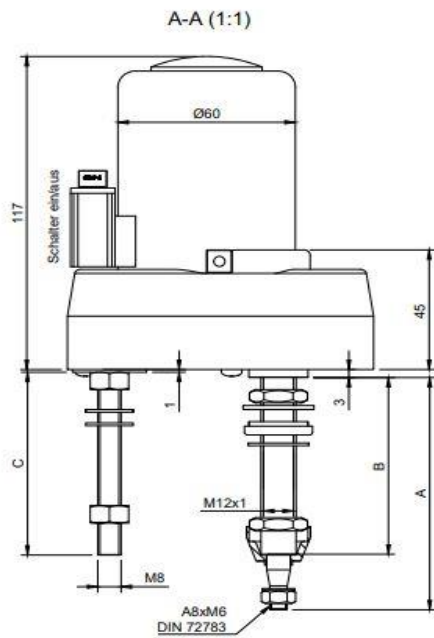

Flachsteckerenden 6,3x0,8  
nach DIN46244

Met schakelaar  
Zonder parkeerstand

**EISSES**  
Aandrijftechniek

EAT 403080  
Ruitenwissermotor 12V 80 graden  
A=87mm, B=65mm, C=65mm; 40omw