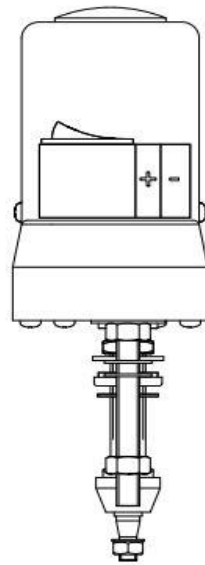

Flachsteckerenden 6,3x0,8  
nach DIN46244

Met schakelaar  
Zonder parkeerstand

**EISSES**  
Aandrijftechniek

EAT 403080  
Ruitenwissermotor 12V 80 graden  
A=87mm, B=65mm, C=65mm; 40omw