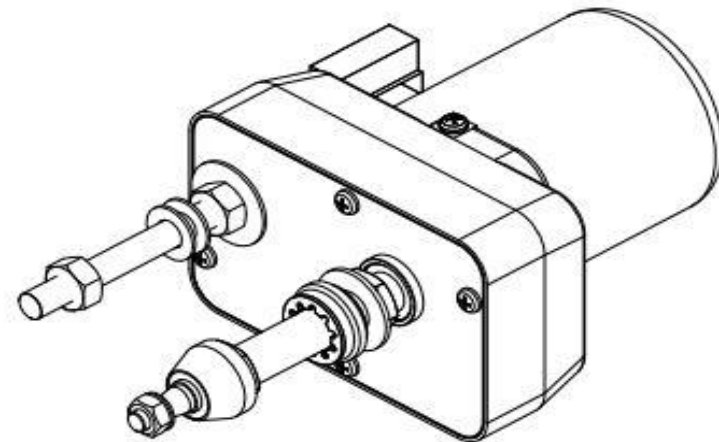

Flachsteckerenden 6,3x0,8  
nach DIN46244

Met schakelaar  
Zonder parkeerstand

**EISSES**  
Aandrijftechniek

EAT 403080  
Ruitenwissermotor 12V 80 graden  
A=87mm, B=65mm, C=65mm; 40omw